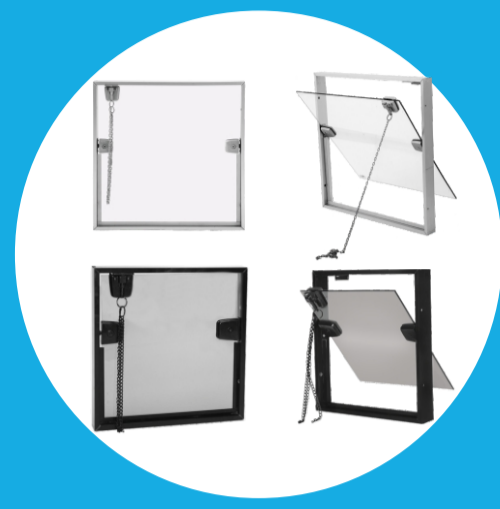

Cores Vidros 06mm:
Incolor, Verde, Cinza

Alumínios e Ferragens:
Fosco, Branco e Preto.

Opção de abertura para Direita e Esquerda

Pc4 - Porta de Correr 2 Móveis e 2 Fixos

LARGURA X ALTURA
1800 x 2100
2000 x 2100

Cores Vidros 06mm:
Incolor, Verde, Cinza

Alumínios e Ferragens:
Fosco, Branco e Preto.

Box de Correr 1 Móvel e 1 Fixo

LARGURA X ALTURA	LARGURA X ALTURA
1050 x 1900	1175 x 1900
1075 x 1900	1200 x 1900
1100 x 1900	1225 x 1900
1125 x 1900	1250 x 1900
1150 x 1900	1275 x 1900

Cores Vidros 06mm:
Incolor, Verde, Cinza

Alumínios e Ferragens:
Fosco, Branco e Preto.

Opção de abertura para Direita e Esquerda

Básculas e Maxim-ar Vidros Temperados

Báscula 1 Móvel

LARGURA X ALTURA
500 x 500
600 x 600